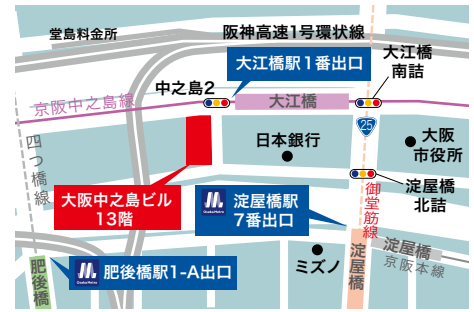

大阪支店

 **0120-519-416**

〒530-0005 大阪府大阪市北区中之島2-2-2
大阪中之島ビル13階
Tel: 06-7878-8313 Fax: 06-7878-8321

- 地下鉄御堂筋線・京阪本線「淀屋橋駅」徒歩4分
- 京阪電車中之島線「大江橋駅」徒歩1分
- 地下鉄四つ橋線「肥後橋駅」徒歩5分